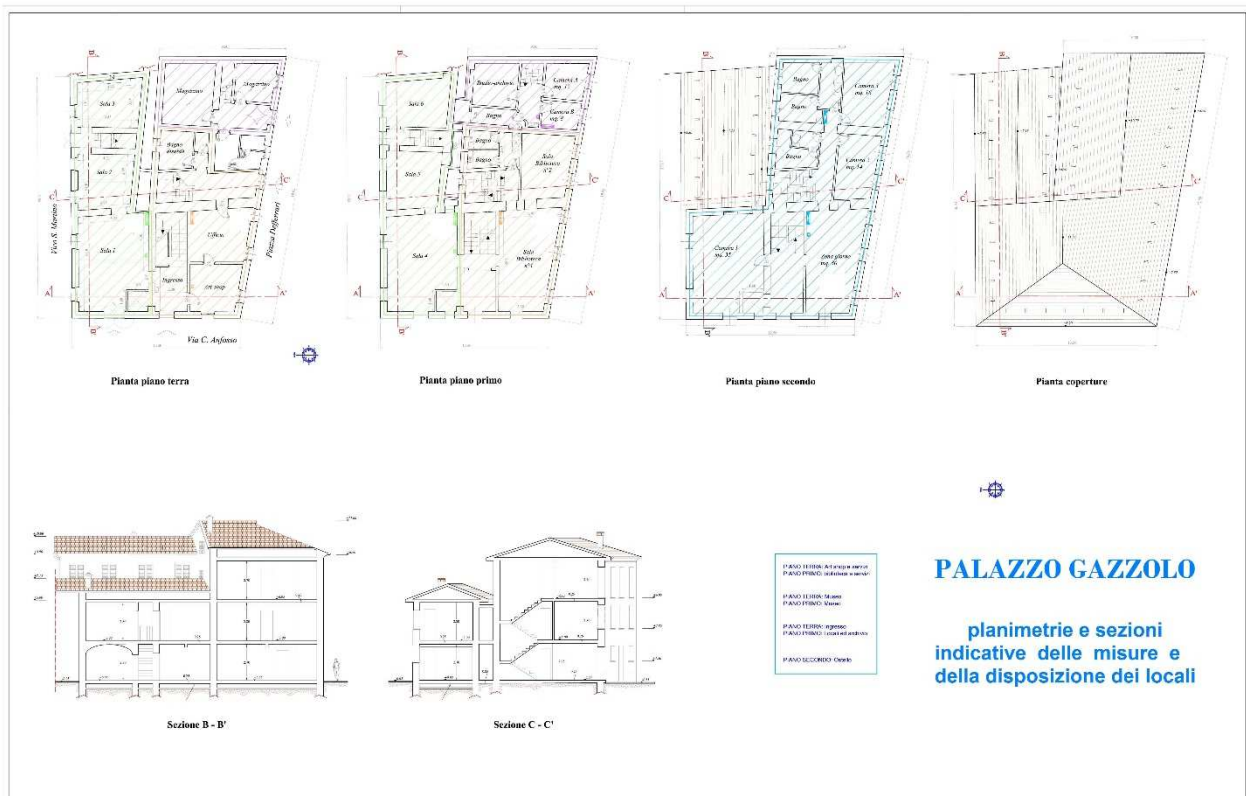

Aree Protette Appennino Piemontese

ALLEGATO N. 3

ALLEGATO FOTOGRAFICO

CONCESSIONE DI BENE PATRIMONIALE INDISPONIBILE DENOMINATO “PALAZZO GAZZOLO” DA DESTINARE A STRUTTURA RICETTIVA E A SEDE DI ATTIVITA’ CULTURALI DI INTERESSE PUBBLICO COERENTI CON LA DESTINAZIONE DELL’IMMOBILE.

Ubicazione in Comune di Voltaggio (AL)

Vista dall'esterno

Planimetrie

PALAZZO GAZZOLO

planimetrie e sezioni
indicative delle misure e
della disposizione dei locali

L'interno