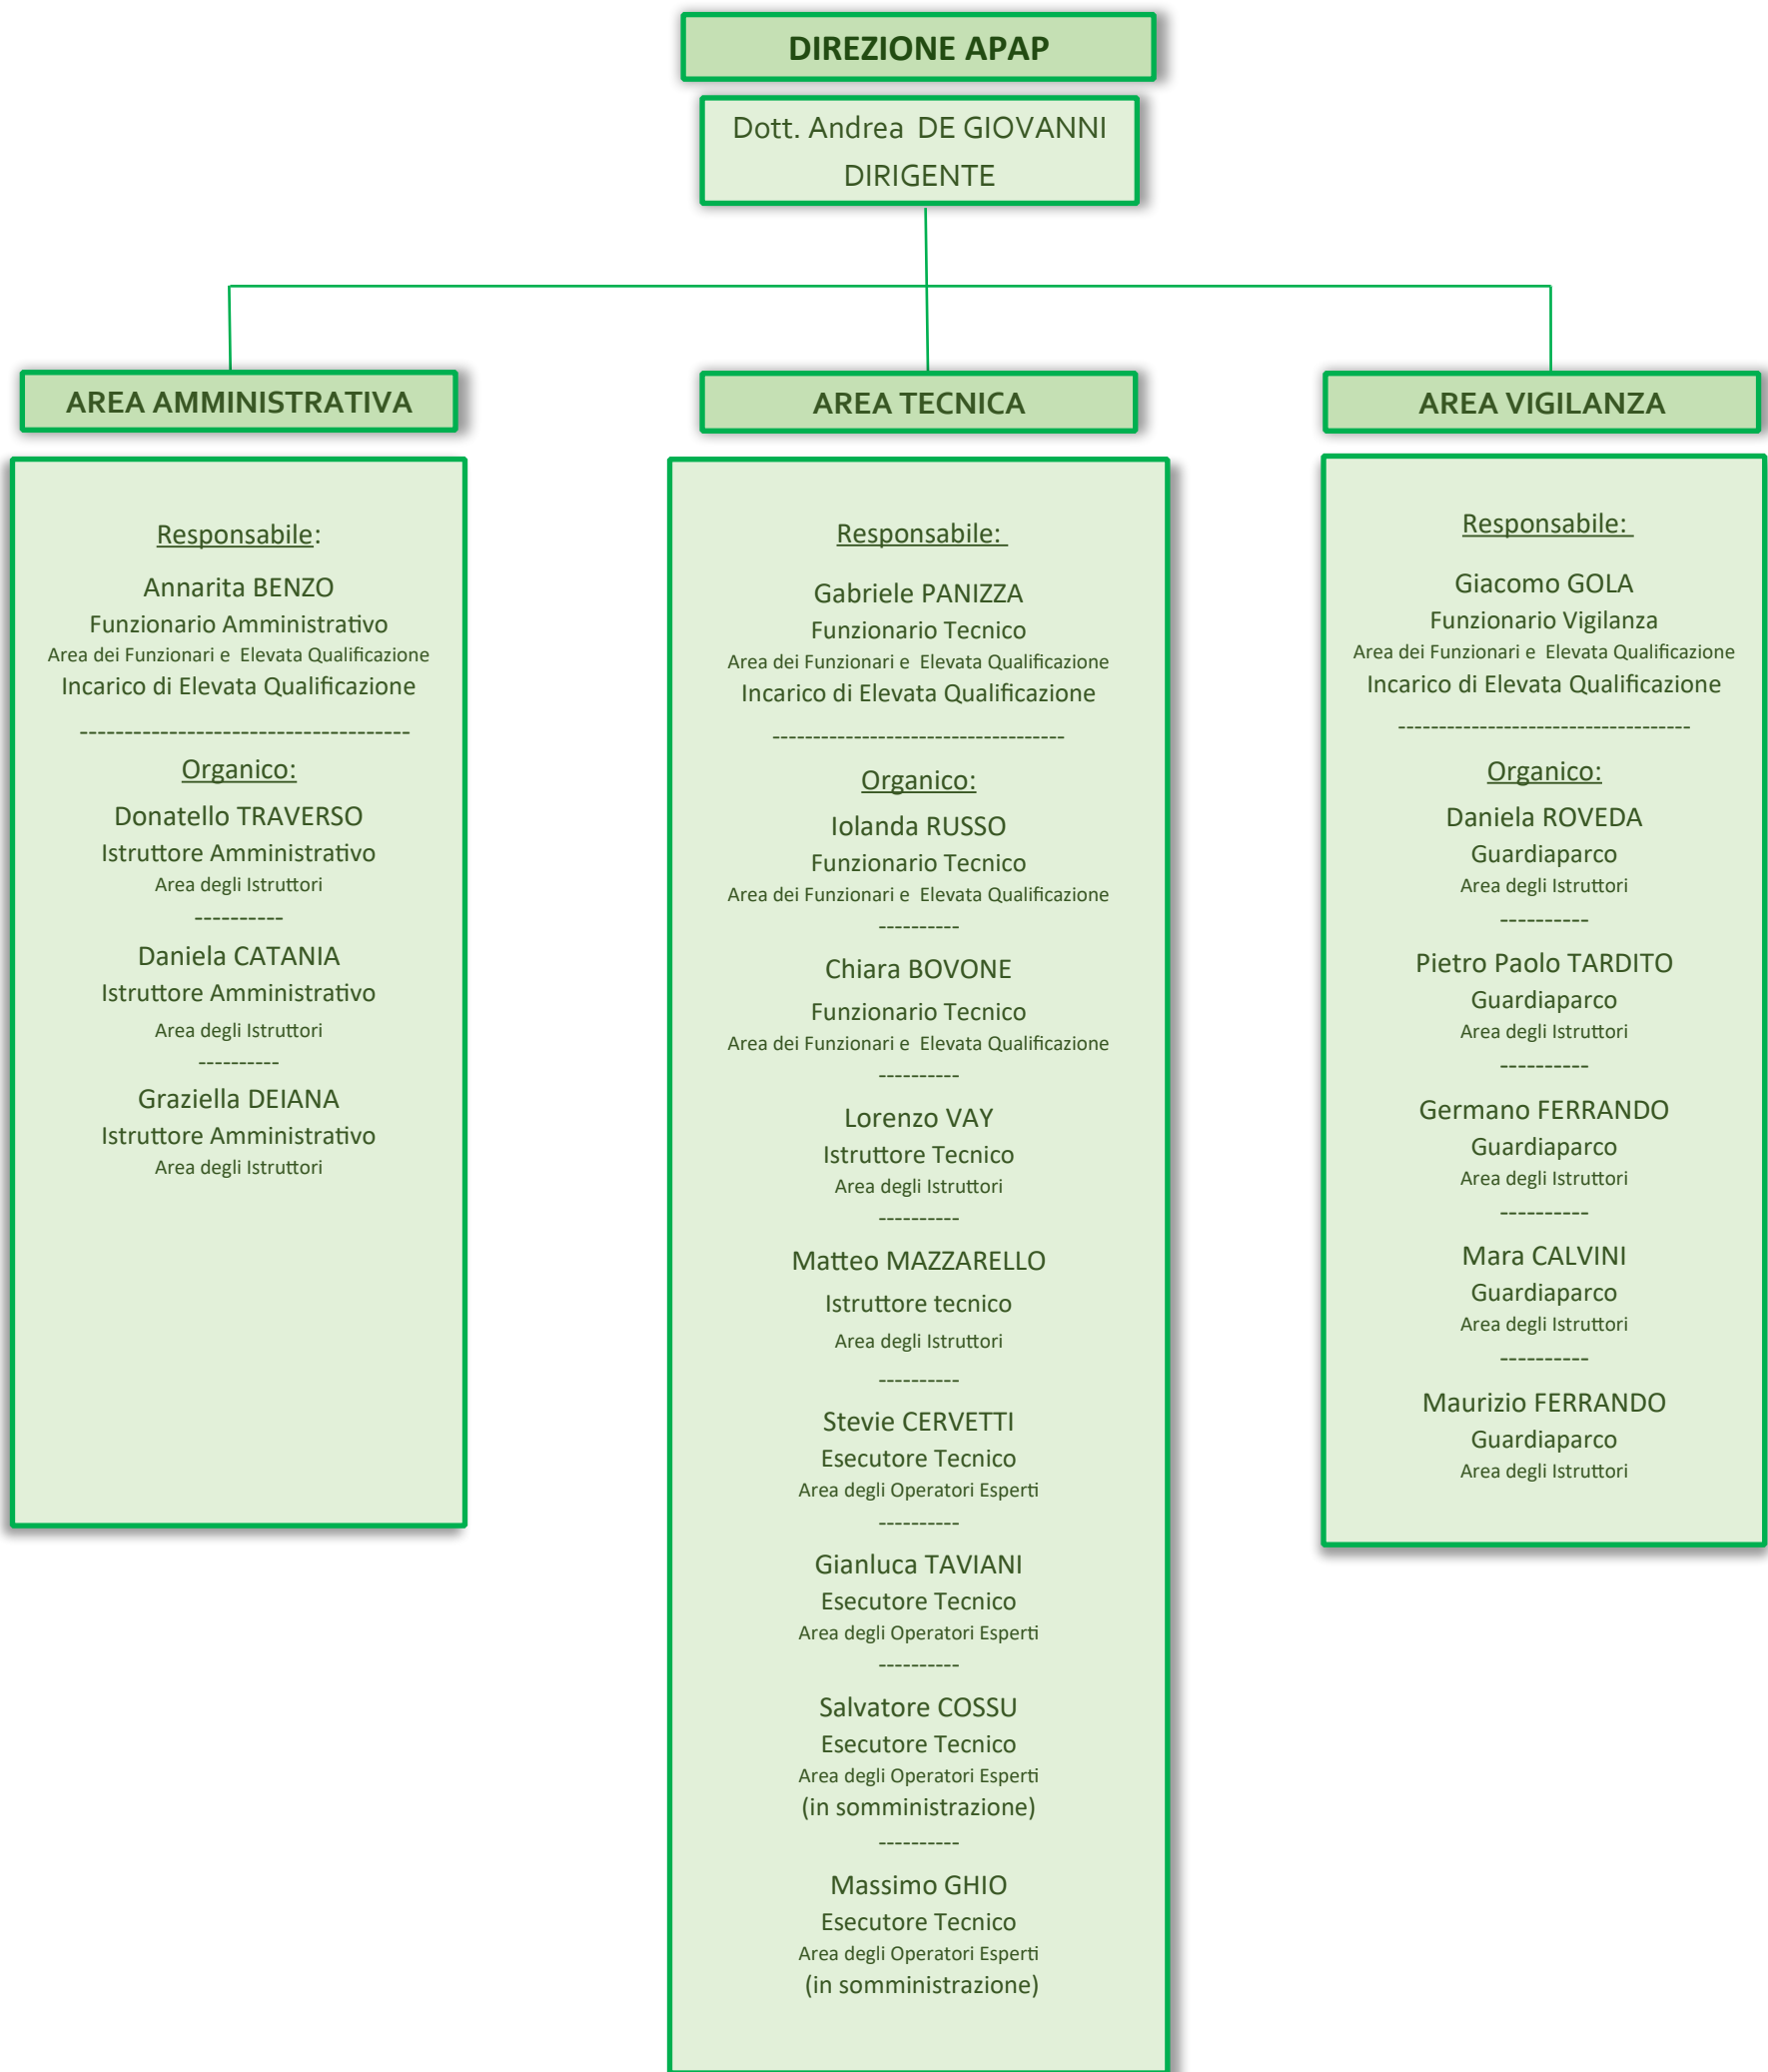

ORGANIGRAMMA ENTE DI GESTIONE DELLE AREE PROTETTE DELL'APPENNINO PIEMONTESE

Ultimo aggiornamento: 24/12/2024